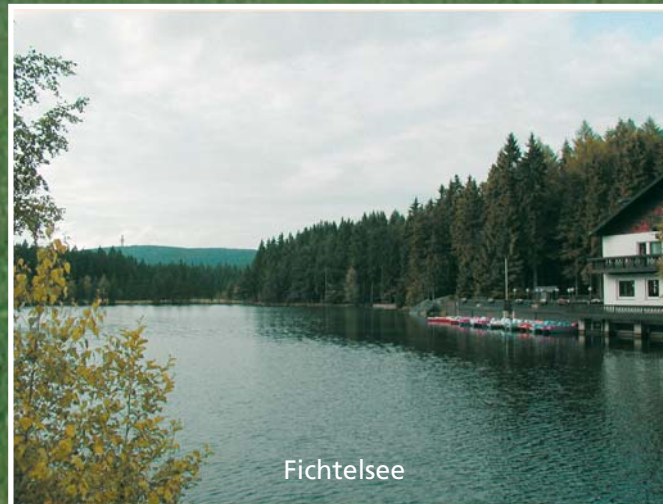

**Unser Service für Sie:**

Abholung von Gästen ohne eigenem Auto  
Organisation von Ausflügen

**Ferienwohnungen**

**Hans  
Steinkohl**

**Mitten im Fichtelgebirge**

Eichenweg 18  
95686 Fichtelberg  
Tel.: 09272/6041  
Fax.: 09272/909327

www.ferienwohnung-  
steinkohl.de  
eMail: info@ferienwohnung-  
steinkohl.de

Wohnzimmer Ferienwohnung Nr. 1 (Gr. FW 50 qm)

Bei Familie Steinkohl im Fichtelgebirge werden Sie sich rundherum wohlfühlen.

Die ruhige Lage, fast am Waldrand, lädt manchen Gast am Nachmittag zum Entspannen im Liegestuhl ein. (Südseite)

Eingang

Schlafen - ganz wie zu Hause, werden Sie in unseren Komfortbetten.

In unseren modernen Bädern finden Sie Handtücher und Badetücher.

Gut ausgeschilderte Wanderwege. 20 Minuten Fußweg zum Fichtelsee. Golfplatz in 20 km Entfernung. Kristallbad mit Wellnessangeboten im Ort. Textile Werksverkäufe in näherer Umgebung. Langlaufloipen in 3 Minuten erreichbar Flutlicht-Loipe sowie Skilift mit Flutlicht im Ortsteil Neubau Klausenlift mit beschneiter Piste und Flutlicht im Panoramablick