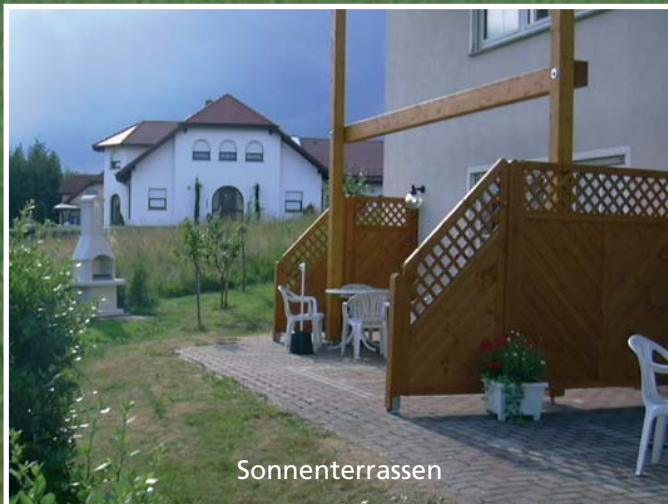

**Bei uns finden Sie:**

4 geräumige Ferienwohnungen für 2-4 Personen mit Balkon oder Terrasse in ruhiger Waldnähe, mit separatem Eingang. (Hanglage)  
Die Terrassenwohnungen sind auch für Behinderte geeignet.

**Unser Service für Sie:**

Abholung von Gästen ohne eigenem Auto  
Organisation von Ausflügen

**Ferienwohnungen**

**Hans  
Steinkohl**

**Mitten im Fichtelgebirge**

Eichenweg 18  
95686 Fichtelberg  
Tel.: 09272/6041  
Fax.: 09272/909327

www.ferienwohnung-  
steinkohl.de  
eMail: info@ferienwohnung-  
steinkohl.de

Wohnzimmer Ferienwohnung Nr. 1 (Gr. FW 50 qm)

Bei Familie Steinkohl im Fichtelgebirge werden Sie sich rundherum wohlfühlen.

Die ruhige Lage, fast am Waldrand, lädt manchen Gast am Nachmittag zum Entspannen im Liegestuhl ein. (Südseite)

Eingang

Schlafen - ganz wie zu Hause, werden Sie in unseren Komfortbetten.

In unseren modernen Bädern finden Sie Handtücher und Badetücher.

Gut ausgeschilderte Wanderwege. 20 Minuten Fußweg zum Fichtelsee. Golfplatz in 20 km Entfernung. Kristallbad mit Wellnessangeboten im Ort. Textile Werksverkäufe in näherer Umgebung. Langlaufloipen in 3 Minuten erreichbar Flutlicht-Loipe sowie Skilift mit Flutlicht im Ortsteil Neubau Klausenlift mit beschneiter Piste und Flutlicht im Panoramablick